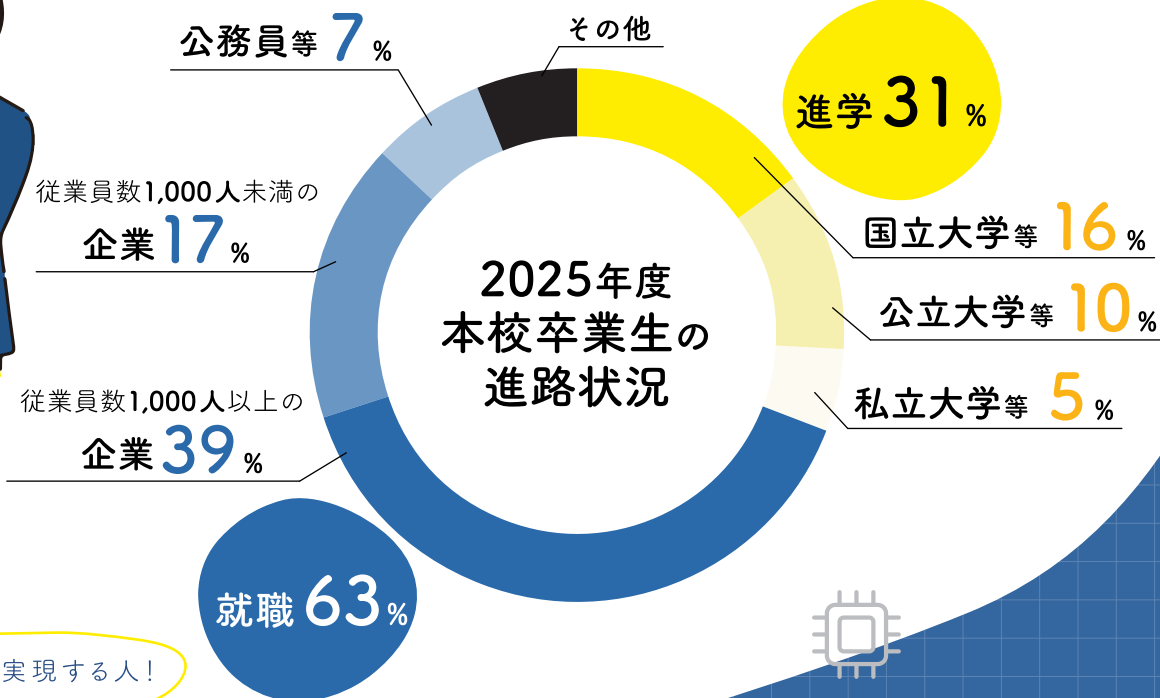

高校と高専 ココが違う!

- 5年間の一貫教育
- 2学期制(前期・後期)
- 豊富な実験実習
- 博士号をもつ教員
- 英語以外の外国語学習もあり
- 海外インターンシップ・学内外インターンシップ
- 卒業後は準学士
- 有名国公立大学への編入学と大企業への就職

就職も! 大学編入も!

有効求人倍率

32.6 倍

国公立大学編入

39 名

学生1人につき
就職求人枠が約32枠

東京大学、大阪大学、筑波大学、
長岡技術科学大学、豊橋技術科学大学、
大阪公立大学、滋賀県立大学 ほか

(2025年度本校実績)

高専は大学と同じ高等教育機関です。

コーセン
高専ってなんやろな??
なあなあ、

※1学科5コース制の実績です
※従業員数は(株)東京商工リサーチ'23年度データより

デジタルテクノロジーで夢を実現する人!

今、求められるDX人材!

(DX:デジタル・トランスフォーメーション)

あらゆる分野でIT化が進む中、近年理系人材の需要はますます高まっており、社会に求められています。理系の科目や実験が好きな方、15歳から専門知識を身につけて、周りとの差をつけませんか?

大学への3年次編入も!

卒業後、毎年3~4割の学生が、より研究を極めたいという思いを持ち、有名国公立大学や私立大学へ編入しています。大学卒業後に大学院へ進学する学生もおり、理系を目指す中学生のみなさんの「一歩先ゆく」スタートを応援します。