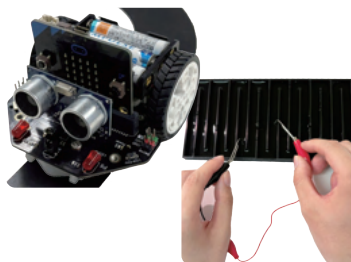

事前申込制

- 中学3年生対象
- 8/8 土 ・ 8/9 日
- 中学1～3年生対象
- 8/10 月

※事前申込やプログラムは
二次元コードからHPをご参照ください

高専祭・入学相談会

- 11/7 土 ・ 11/8 日

省エネエンジンの動作体験

コンピュータによるコマの設計製作体験

ロボットと水楽器製作体験