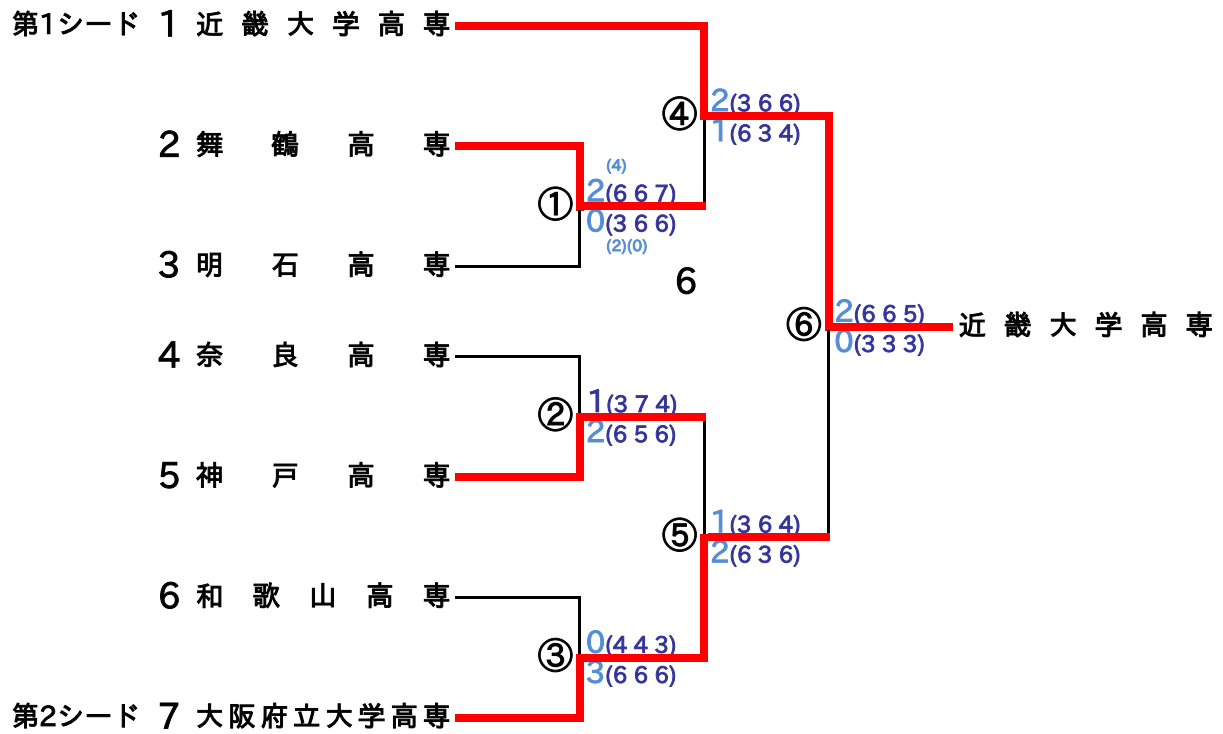

第55回近畿地区高専体育大会シード一覧（テニス競技）

	2019 シード		2018 リザルト		2018 シード		2017 リザルト	
団体戦	第1シード	近畿大学高専	1位	近畿大学高専	第1シード	近畿大学高専	1位	近畿大学高専
	第2シード	大阪府立大学高専	2位	大阪府立大学高専	第2シード	大阪府立大学高専	2位	大阪府立大学高専
男子 シングルス	第1シード	近大1	1位	廣瀬（近3年）	第1シード	近大1	1位	廣瀬（近2年）
	第2シード	舞鶴1	2位	松村（舞2年）	第2シード	大阪1	2位	關山（大5年）
	第3・4シード	舞鶴2・神戸1から 抽選	ベスト4	中村（舞4年） 内山（神4年）	第3・4シード	舞鶴1・近大2・神 戸1・神戸2から抽 選	ベスト4	柳原（大4年） 岸田（大5年）
			ベスト8	小笠原（和2年） 高田（舞3年） 瀬川（近4年） 柳原（大5年）		【決定】 第3シード 近大2 第4シード 神戸1	ベスト8	松村（舞1年） 山本（近3年） 内山（神3年） 毛利（神4年）
男子 ダブルス	第1シード	近大1	1位	（近）廣瀬（3年） 秋山（3年）	第1シード	近大1	1位	（近）廣瀬（2年） 秋山（2年）
	第2シード	舞鶴1	2位	（舞）松村（2年） 清水（5年）	第2シード	近大2	2位	（近）瀬川（3年） 山本（3年）
	第3・4シード	神戸1・大阪1から 抽選	ベスト4	（神）押場（4年） 古川（3年） （大）紙本（3年） 西萩（3年）	第3・4シード	大阪1・神戸1から 抽選	ベスト4	（大）柳原（4年） 安藤（3年） （神）内山（3年） 毛利（4年）
			ベスト8	（舞）中村（4年） 伊藤（5年） （大）柳原（5年） 安藤（4年） （神）毛利（4年） 内山（4年） （和）中島（4年） 三岩（4年）		【決定】 第3シード 神戸1 第4シード 大阪1	ベスト8	（舞）清水（4年） 中村（3年） （明）渡邊（3年） 永野（3年） （明）武政（4年） 藪（4年） （大）關山（5年） 樫澤（5年）
女子 シングルス	第1シード	神戸1	1位	松田（神3年）	第1シード	神戸1	1位	巽（神4年）
	第2シード	神戸2・奈良1から 抽選	2位	巽（神5年）	第2シード	神戸2	2位	松田（神2年）
	第3・4シード	第2シードを外れた 学校（神戸2か奈良 1）第3か第4シード 決定	ベスト4	上田（神4年） 西田（奈3年）	第3・4シード	神戸3・大阪1から 抽選	ベスト4	上田（神3年） 坂本（大3年）
		舞鶴1・大阪1・和 歌山1・奈良2から1 校抽選 ↓ 第3・4シードは、 ポイントの2倍から抽	ベスト8	森（舞1年） 坂本（大4年） 照井（和3年） 波田（奈4年）		【決定】 第3シード 神戸3 第4シード 大阪1	ベスト8	波田（奈3年） 鈴木（和2年） 西田（奈2年） 中田（和2年）
女子 ダブルス	第1シード	神戸1	1位	（神）巽（5年） 松田（3年）	第1シード	神戸1	1位	（神）巽（4年） 松田（2年）
	第2シード	神戸2	2位	（神）上田（4年） 井筒（2年）	第2シード	神戸2	2位	（神）上田（3年） 井筒（1年）
	第3・4シード	奈良1・舞鶴1・奈 良1から抽選	ベスト4	（奈）波田（4年） 小川（4年） （舞）海邊（4年） 杉本（4年）	第3・4シード	舞鶴1・奈良1から 抽選	ベスト4	（舞）海邊（3年） 杉本（3年） （奈）波田（3年） 小川（3年）
			ベスト8			【決定】 第3シード 奈良1 第4シード 舞鶴1	ベスト8	

団体戦ドロー表

男子シングルスドロロー表

男子シングルス全国大会出場第一補欠決定戦

男子ダブルスドロー表

男子ダブルス全国大会出場第一補欠決定戦

女子シングルスドロワー表

女子シングルス全国大会出場第一補欠決定戦

女子ダブルスドロー表

女子ダブルス全国大会出場第一補欠決定戦