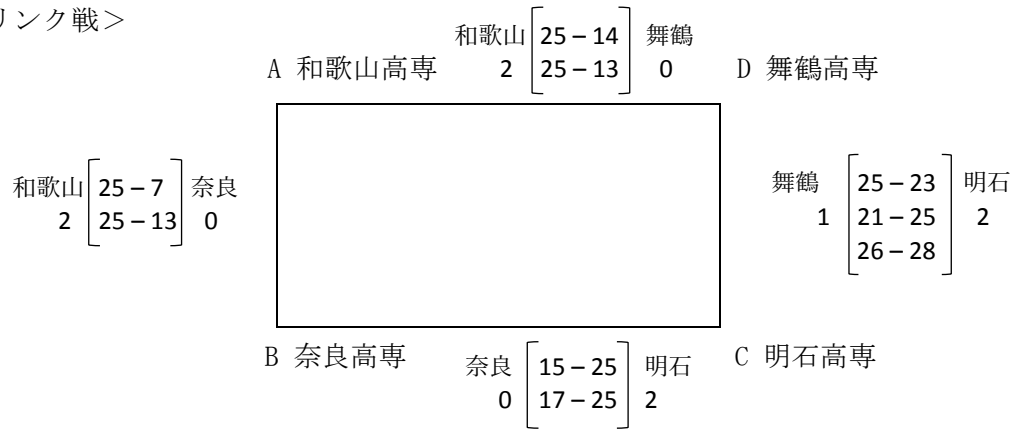

【女子の部】

<予選 リンク戦>

< 女子決勝戦 >